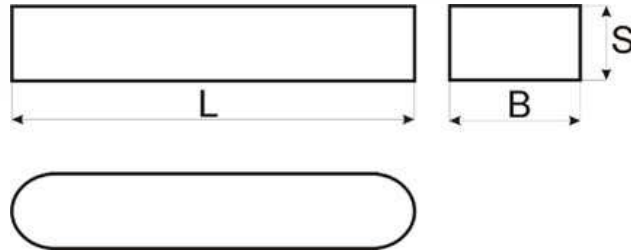

Tabele dostępnych wymiarów szkieł wodowskazowych,
refleksyjnych i gładkich:

Wymiary szkieł refleksyjnych												
Wielkość	Typ A			Typ B			Typ C			Typ H		
	L	B	S	L	B	S	L	B	S	L	B	S
0	95	30	17	95	34	17	85	20	12	-	-	-
I	115	30	17	115	34	17	115	20	12	115	34	22
II	140	30	17	140	34	17	130	20	12	140	34	22
III	165	30	17	165	34	17	140	20	12	165	34	22
IV	190	30	17	190	34	17	165	20	12	190	34	22
V	220	30	17	220	34	17	190	20	12	220	34	22
VI	250	30	17	250	34	17	220	20	12	250	34	22
VII	280	30	17	280	34	17	250	20	12	280	34	22
VIII	320	30	17	320	34	17	280	20	12	320	34	22
IX	340	30	17	340	34	17	320	20	12	340	34	22
X	-	-	-	370	34	17	-	-	-	-	-	-

MODERTECH Sp. z o. o.
ul. Biegusa 39
44-100 Gliwice

REGON 240194455
NIP 631-24-70-575

Wymiary szkieł gładkich												
Wielkość	Typ A			Typ B			Typ H			Typ TA 28		
	L	B	S	L	B	S	L	B	S	L	B	S
I	115	30	17	115	34	17	-	-	-	113	27,6	16,8
II	140	30	17	140	34	17	130	20	12	-	-	-
III	165	30	17	165	34	17	140	20	12	163	27,6	16,8
IV	190	30	17	190	34	17	165	20	12	188	27,6	16,8
V	220	30	17	220	34	17	190	20	12	218	27,6	16,8
VI	250	30	17	250	34	17	220	20	12	248	27,6	16,8
VII	280	30	17	280	34	17	250	20	12	278	27,6	16,8
VIII	320	30	17	320	34	17	280	20	12	318	27,6	16,8
IX	340	30	17	340	34	17	320	20	12	338	27,6	16,8
X	-	-	-	370	34	17	-	-	-	-	-	-